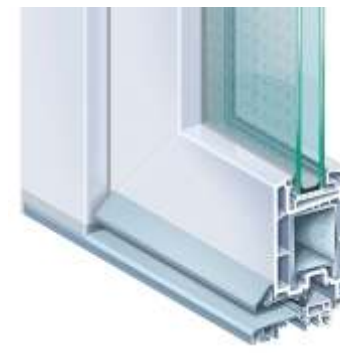

Drzwi exclusive design
wzmocnienie stalowe
zapewniają stabilność
3 komorowa konstrukcja