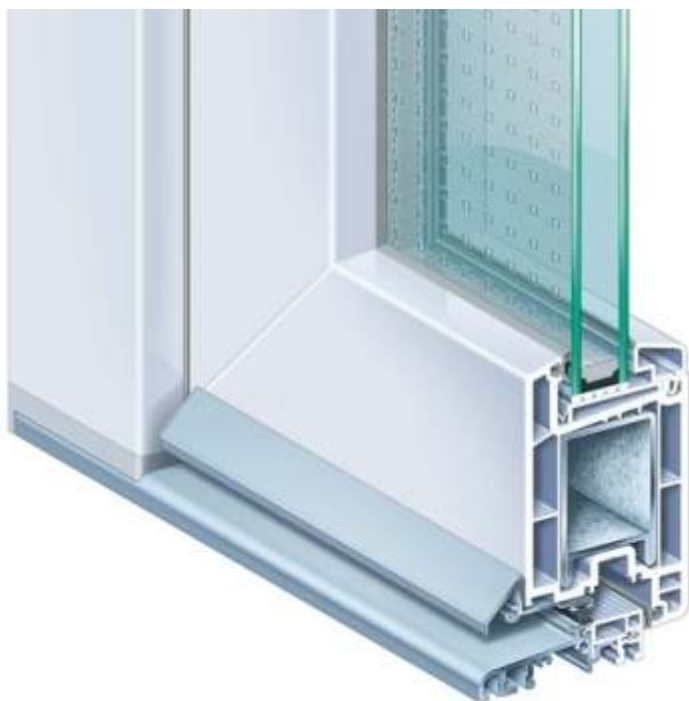

Drzwi exclusive design