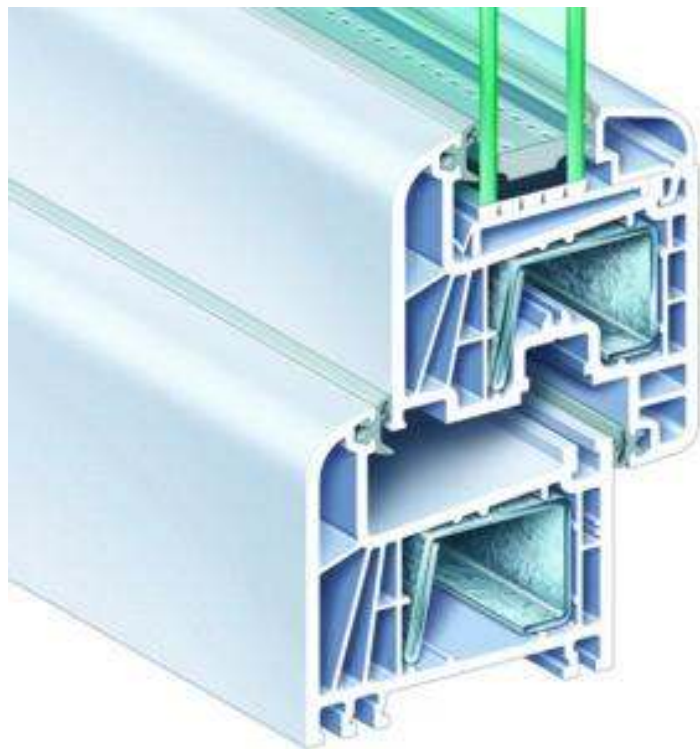

EuroFutur Elegance