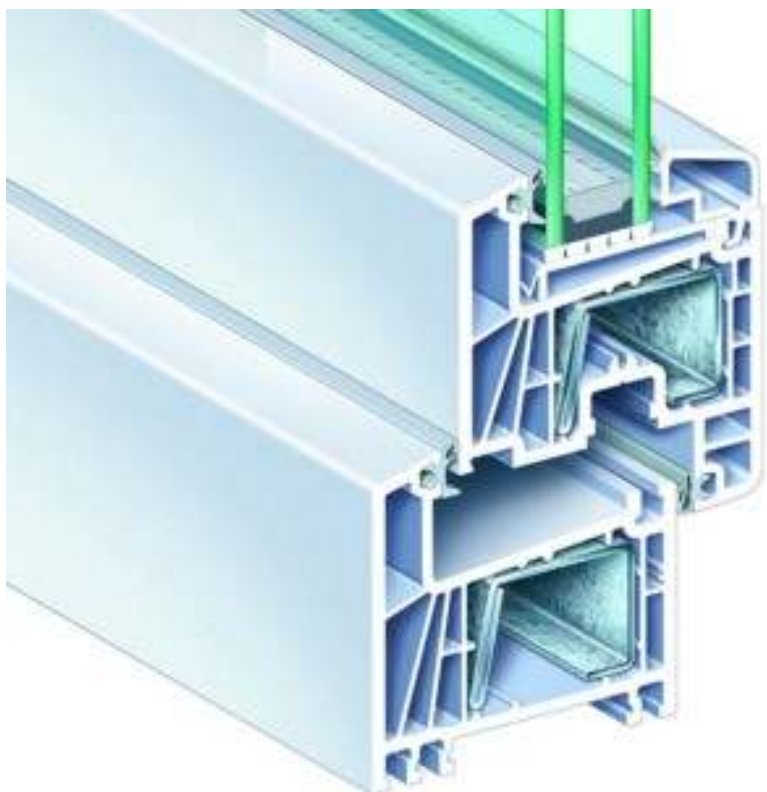

88 plus
profil energooszczędny
3 uszczelki
klasa "A"
szer. 88mm

Premidoor
podnosząco-przesuwne
lekkie przesłony
duże przeszklenia
niski próg

Drzwi exclusive design
wzmocnienie stalowe
zapewniają stabilność
3 komorowa konstrukcja

EuroFutur Classic

"EuroFutur Classic" – nowy system okienny spełniający wysokie wymagania w funkcjonalności i formie.

"EuroFutur Classic" – nowy system wielokomorowy z 70 mm głębokości budowlany do produkcji okien z tworzyw sztucznych. Główną cechą jest innowacyjność, chronione patently, wzmocnienie stalowe zapewniające bardzo dobre właściwości izolacji cieplnej.

Z licznymi profilami ocieplonymi, skrzydeł, słupków stałych i ruchomych system oferuje niemal nieograniczone możliwości kształtowania.

System spełnia wysokie wymagania także w kategorii dźwiękowej - i zabezpieczenie antywłamaniowe. Ze standardowymi szybami hałas zredukowany jest do 1/10. Montowane w systemie profili i pewnie skrycone z uzbrojeniem okucia zapewniają wysokie bezpieczeństwo podstawowe. Możliwe jest również uzyskanie przez okna klas odporności na włamanie WK1 i WK2.