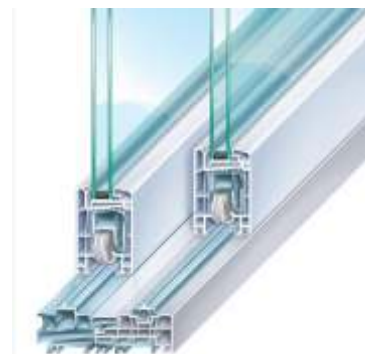

Premidoor
podnosząco-przesuwne
lekkie przesłony
duże przeszklenia
niski próg