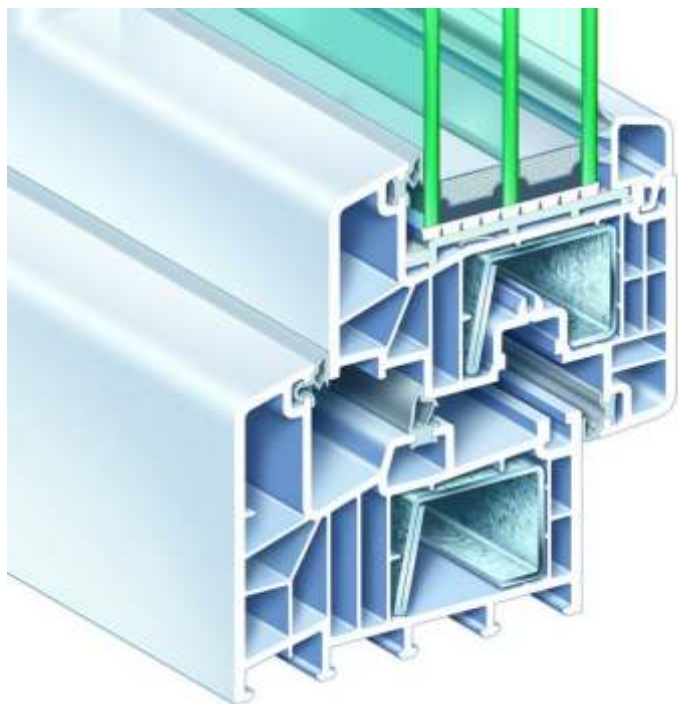

88 plus - energooszczędny