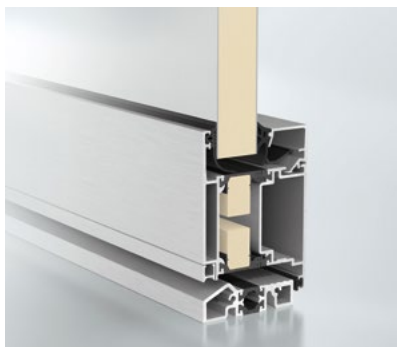

MODELE

EXD-010

EXD-008

EXD-009

PARAMETRY

Wypełnienie z widoczną ramą skrzydła, widok z zewnątrz

Wypełnienie pokrywające skrzydło z jednej strony, widok z zewnątrz

Wypełnienie pokrywające skrzydło z obu stron, widok z zewnątrz

KONTROLA DOSTĘPU

- czytnik linii papilarnych
- dowolny moduł systemu Schüco DCS
- zamek elektromechaniczny 5 punktowy

PRESTIŻ

- podświetlane szkło
- niewidoczne zawiasy
- dodatkowe izolatory wewnątrz profili