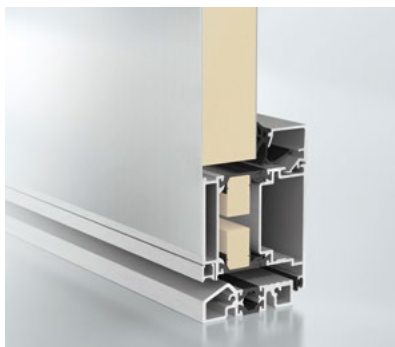

MODELE

EXD-010

EXD-008

EXD-009

PARAMETRY

Wypełnienie z widoczną ramą skrzydła, widok z zewnątrz

Wypełnienie pokrywające skrzydło z jednej strony, widok z zewnątrz

Wypełnienie pokrywające skrzydło z obu stron, widok z zewnątrz

KONTROLA DOSTĘPU

- czytnik linii papilarnych
- dowolny moduł systemu Schüco DCS
- zamek elektromechaniczny 5 punktowy

PRESTIŻ

- podświetlane szkło
- niewidoczne zawiasy
- dodatkowe izolatory wewnątrz profili